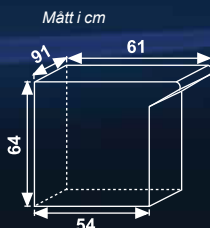

Voglia di Pizza VP3XL **REVOLUTION**

Bredd: 91 Cm
Djup: 54+7 Cm
Höjd: 64 Cm
Vikt: 83 Kg
Max. Temperatur: 520°C
Ström: 380V+N
Energiförbrukning i viloläge: 2,15KW/H
Max: 6,8 Kw
Mått på inre kammare: 66X42X9 Cm

Utrustad med
inbyggd fläkt