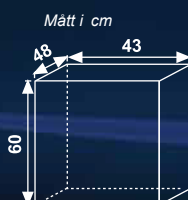

Stima Sweden - Lindenbaum Agenturer AB Hardemogatan 7 124 67 Bandhagen
e-post: info@lindenbaum.se telefon: 08-570 347 77

STIMA
made in Italy