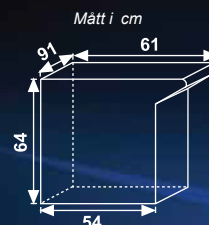

Utrustad med
inbyggd fläkt

Voglia di Pizza VP3XL **REVOLUTION**

Bredd: 91 Cm
Djup: 54+7 Cm
Höjd: 64 Cm
Vikt: 83 Kg
Max. Temperatur: 520°C
Ström: 380V+N
Energiförbrukning i viloläge: 2,15KW/H
Max: 6,8 Kw
Mått på inre kammare: 66X42X9 Cm

Utrustad med
inbyggd fläkt

STIMA®
made in Italy

Stima Sweden - Lindenbaum Agenturer AB Hardemogatan 7 124 67 Bandhagen
e-post: info@lindenbaum.se telefon: 08-570 347 77

VP Chef *REVOLUTION*

Bredd: 66 Cm
 Djup: 54+7 Cm
 Höjd: 64 Cm
 Vikt: 49 Kg
 Max. Temperatur: 520°C
 Ström: 220V mono 16A – alt 380V+N
 Energiförbrukning i viloläge 1,00 KW/H
 Max: 3 Kw
 Mått övre kammare: 41X42X9 Cm
 Mått nedre kammare: 41X42X23 Cm

Utrustad med
inbyggd fläkt

VP Chef XL *REVOLUTION*

Bredd: 91 Cm
 Djup: 54+7 Cm
 Höjd: 64 Cm
 Vikt: 76 Kg
 Max. Temperatur: 520°C
 Ström: 380V+N
 Energiförbrukning i viloläge: 1,85 KW/H
 Max: 4,8 Kw
 Mått övre kammare: 66X42X9 Cm
 Mått nedre kammare: 66X42X23 Cm

Utrustad med
inbyggd fläkt

Voglia di Pasta CP2

Bredd: 60 Cm
 Djup: 53 Cm
 Höjd: 60 Cm
 Vikt: 37 Kg
 Ström: 220V
 Max: 2,4 Kw

Utrustad med
inbyggd fläkt

Voglia di Pasta CP4

Bredd: 76,5 Cm
 Djup: 53 Cm
 Höjd: 60 Cm
 Vikt: 45 Kg
 Ström: 220V
 Max: 3 Kw