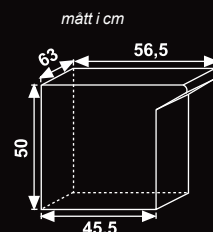

STIMA®

made in Italy

Kvalitet - Teknologi- Garanti

...grunden till vår framgång!

Voglia di Pizza VP2 **REVOLUTION**

Bredd: 63 Cm
Djup: 45,5+11 Cm
Höjd: 50 Cm
Vikt: 47 Kg
Max. Temperatur: 520°C
Ström: 220V mono 16A – alt. 380V+N
Energiförbrukning i viloläge: 800W/H
Max: 2,6 Kw
Mått på inre kammare: 41X36X9 Cm

Utrustad med
inbyggd fläkt

Voglia di Pizza VP2XL **REVOLUTION**

Bredd: 88 Cm
Djup: 50+11 Cm
Höjd: 50 Cm
Vikt: 73 Kg
Max. Temperatur: 520°C
Ström: 380V+N – alt. 220V 32A
Energiförbrukning i viloläge: 1,3KW/H
Max: 4,1 Kw
Mått på inre kammare: 66X42X9 Cm

Utrustad med
inbyggd fläkt

Voglia di Pizza VP3 **REVOLUTION**

Bredd: 66 Cm
Djup: 54+7 Cm
Höjd: 64 Cm
Vikt: 55 Kg
Max. Temperatur: 520°C
Ström: 380V+N – alt. 220V 32A
Energiförbrukning i viloläge: 1,3KW/H
Max: 4,1 Kw
Mått på inre kammare: 41X42X9 Cm

Utrustad med
inbyggd fläkt

Voglia di Pizza VP3XL **REVOLUTION**

Bredd: 91 Cm
Djup: 54+7 Cm
Höjd: 64 Cm
Vikt: 83 Kg
Max. Temperatur: 520°C
Ström: 380V+N
Energiförbrukning i viloläge: 2,15KW/H
Max: 6,8 Kw
Mått på inre kammare: 66X42X9 Cm