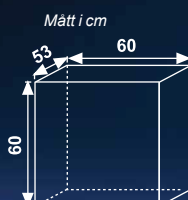

Utrustad med
inbyggd fläkt

VP Chef XL *REVOLUTION*

Bredd: 91 Cm
 Djup: 54+7 Cm
 Höjd: 64 Cm
 Vikt: 76 Kg
 Max. Temperatur: 520°C
 Ström: 380V+N
 Energiförbrukning i viloläge: 1,85 KW/H
 Max: 4,8 Kw
 Mått övre kammare: 66X42X9 Cm
 Mått nedre kammare: 66X42X23 Cm

Utrustad med
inbyggd fläkt

Voglia di Pasta CP2

Bredd: 60 Cm
 Djup: 53 Cm
 Höjd: 60 Cm
 Vikt: 37 Kg
 Ström: 220V
 Max: 2,4 Kw

Utrustad med
inbyggd fläkt

Voglia di Pasta CP4

Bredd: 76,5 Cm
 Djup: 53 Cm
 Höjd: 60 Cm
 Vikt: 45 Kg
 Ström: 220V
 Max: 3 Kw