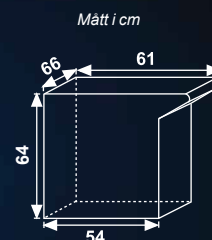

Utrustad med
inbyggd fläkt

Voglia di Pizza VP2XL **REVOLUTION**

Bredd: 88 Cm
Djup: 50+11 Cm
Höjd: 50 Cm
Vikt: 73 Kg
Max. Temperatur: 520°C
Ström: 380V+N – alt. 220V 32A
Energiförbrukning i viloläge: 1,3KW/H
Max: 4,1 Kw
Mått på inre kammare: 66X42X9 Cm

Utrustad med
inbyggd fläkt

Voglia di Pizza VP3 **REVOLUTION**

Bredd: 66 Cm
Djup: 54+7 Cm
Höjd: 64 Cm
Vikt: 55 Kg
Max. Temperatur: 520°C
Ström: 380V+N – alt. 220V 32A
Energiförbrukning i viloläge: 1,3KW/H
Max: 4,1 Kw
Mått på inre kammare: 41X42X9 Cm

Utrustad med
inbyggd fläkt

Voglia di Pizza VP3XL **REVOLUTION**

Bredd: 91 Cm
Djup: 54+7 Cm
Höjd: 64 Cm
Vikt: 83 Kg
Max. Temperatur: 520°C
Ström: 380V+N
Energiförbrukning i viloläge: 2,15KW/H
Max: 6,8 Kw
Mått på inre kammare: 66X42X9 Cm

Utrustad med
inbyggd fläkt

VP Chef XL *REVOLUTION*

Bredd: 91 Cm
 Djup: 54+7 Cm
 Höjd: 64 Cm
 Vikt: 76 Kg
 Max. Temperatur: 520°C
 Ström: 380V+N
 Energiförbrukning i viloläge: 1,85 KW/H
 Max: 4,8 Kw
 Mått övre kammare: 66X42X9 Cm
 Mått nedre kammare: 66X42X23 Cm