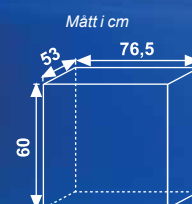

Utrustad med
inbyggd fläkt

Voglia di Pizza VP3XL **REVOLUTION**

Bredd: 91 Cm
Djup: 54+7 Cm
Höjd: 64 Cm
Vikt: 83 Kg
Max. Temperatur: 520°C
Ström: 380V+N
Energiförbrukning i viloläge: 2,15KW/H
Max: 6,8 Kw
Mått på inre kammare: 66X42X9 Cm

Utrustad med
inbyggd fläkt

VP Chef XL *REVOLUTION*

Bredd: 91 Cm
 Djup: 54+7 Cm
 Höjd: 64 Cm
 Vikt: 76 Kg
 Max. Temperatur: 520°C
 Ström: 380V+N
 Energiförbrukning i viloläge: 1,85 KW/H
 Max: 4,8 Kw
 Mått övre kammare: 66X42X9 Cm
 Mått nedre kammare: 66X42X23 Cm

Utrustad med
inbyggd fläkt

Voglia di Pasta CP2

Bredd: 60 Cm
 Djup: 53 Cm
 Höjd: 60 Cm
 Vikt: 37 Kg
 Ström: 220V
 Max: 2,4 Kw

Utrustad med
inbyggd fläkt

Voglia di Pasta CP4

Bredd: 76,5 Cm
 Djup: 53 Cm
 Höjd: 60 Cm
 Vikt: 45 Kg
 Ström: 220V
 Max: 3 Kw

Utrustad med
inbyggd fläkt

Speedy Chef Touch

Bredd: 43 Cm
 Djup: 48 Cm
 Höjd: 60 Cm
 Vikt: 18 Kg
 Ström: 220V
 Max: 1,9 Kw
 Mått inre kammare: 35 Cm

Utrustad med
inbyggd fläkt

Stima Sweden - Lindenbaum Agenturer AB Hardemogatan 7 124 67 Bandhagen
 e-post: info@lindenbaum.se telefon: 08-570 347 77