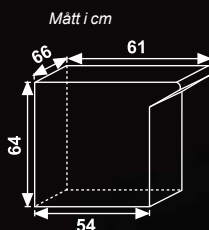

Utrustad med
inbyggd fläkt

Voglia di Pizza VP3XL **REVOLUTION**

Bredd: 91 Cm
Djup: 54+7 Cm
Höjd: 64 Cm
Vikt: 83 Kg
Max. Temperatur: 520°C
Ström: 380V+N
Energiförbrukning i viloläge: 2,15KW/H
Max: 6,8 Kw
Mått på inre kammare: 66X42X9 Cm

Utrustad med
inbyggd fläkt

STIMA®
made in Italy

Stima Sweden - Lindenbaum Agenturer AB Hardemogatan 7 124 67 Bandhagen
e-post: info@lindenbaum.se telefon: 08-570 347 77

VP Chef *REVOLUTION*

Bredd: 66 Cm
 Djup: 54+7 Cm
 Höjd: 64 Cm
 Vikt: 49 Kg
 Max. Temperatur: 520°C
 Ström: 220V mono 16A – alt 380V+N
 Energiförbrukning i viloläge 1,00 KW/H
 Max: 3 Kw
 Mått övre kammare: 41X42X9 Cm
 Mått nedre kammare: 41X42X23 Cm

Utrustad med
inbyggd fläkt

VP Chef XL *REVOLUTION*

Bredd: 91 Cm
 Djup: 54+7 Cm
 Höjd: 64 Cm
 Vikt: 76 Kg
 Max. Temperatur: 520°C
 Ström: 380V+N
 Energiförbrukning i viloläge: 1,85 KW/H
 Max: 4,8 Kw
 Mått övre kammare: 66X42X9 Cm
 Mått nedre kammare: 66X42X23 Cm

Utrustad med
inbyggd fläkt

Voglia di Pasta CP2

Bredd: 60 Cm
 Djup: 53 Cm
 Höjd: 60 Cm
 Vikt: 37 Kg
 Ström: 220V
 Max: 2,4 Kw

Utrustad med
inbyggd fläkt

Voglia di Pasta CP4

Bredd: 76,5 Cm
 Djup: 53 Cm
 Höjd: 60 Cm
 Vikt: 45 Kg
 Ström: 220V
 Max: 3 Kw