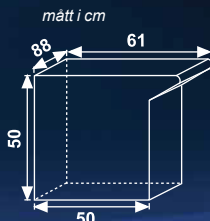

Voglia di Pizza VP2XL **REVOLUTION**

Bredd: 88 Cm
Djup: 50+11 Cm
Höjd: 50 Cm
Vikt: 73 Kg
Max. Temperatur: 520°C
Ström: 380V+N – alt. 220V 32A
Energiförbrukning i viloläge: 1,3KW/H
Max: 4,1 Kw
Mått på inre kammare: 66X42X9 Cm

Utrustad med
inbyggd fläkt

Voglia di Pizza VP3 **REVOLUTION**

Bredd: 66 Cm
Djup: 54+7 Cm
Höjd: 64 Cm
Vikt: 55 Kg
Max. Temperatur: 520°C
Ström: 380V+N – alt. 220V 32A
Energiförbrukning i viloläge: 1,3KW/H
Max: 4,1 Kw
Mått på inre kammare: 41X42X9 Cm

Utrustad med
inbyggd fläkt